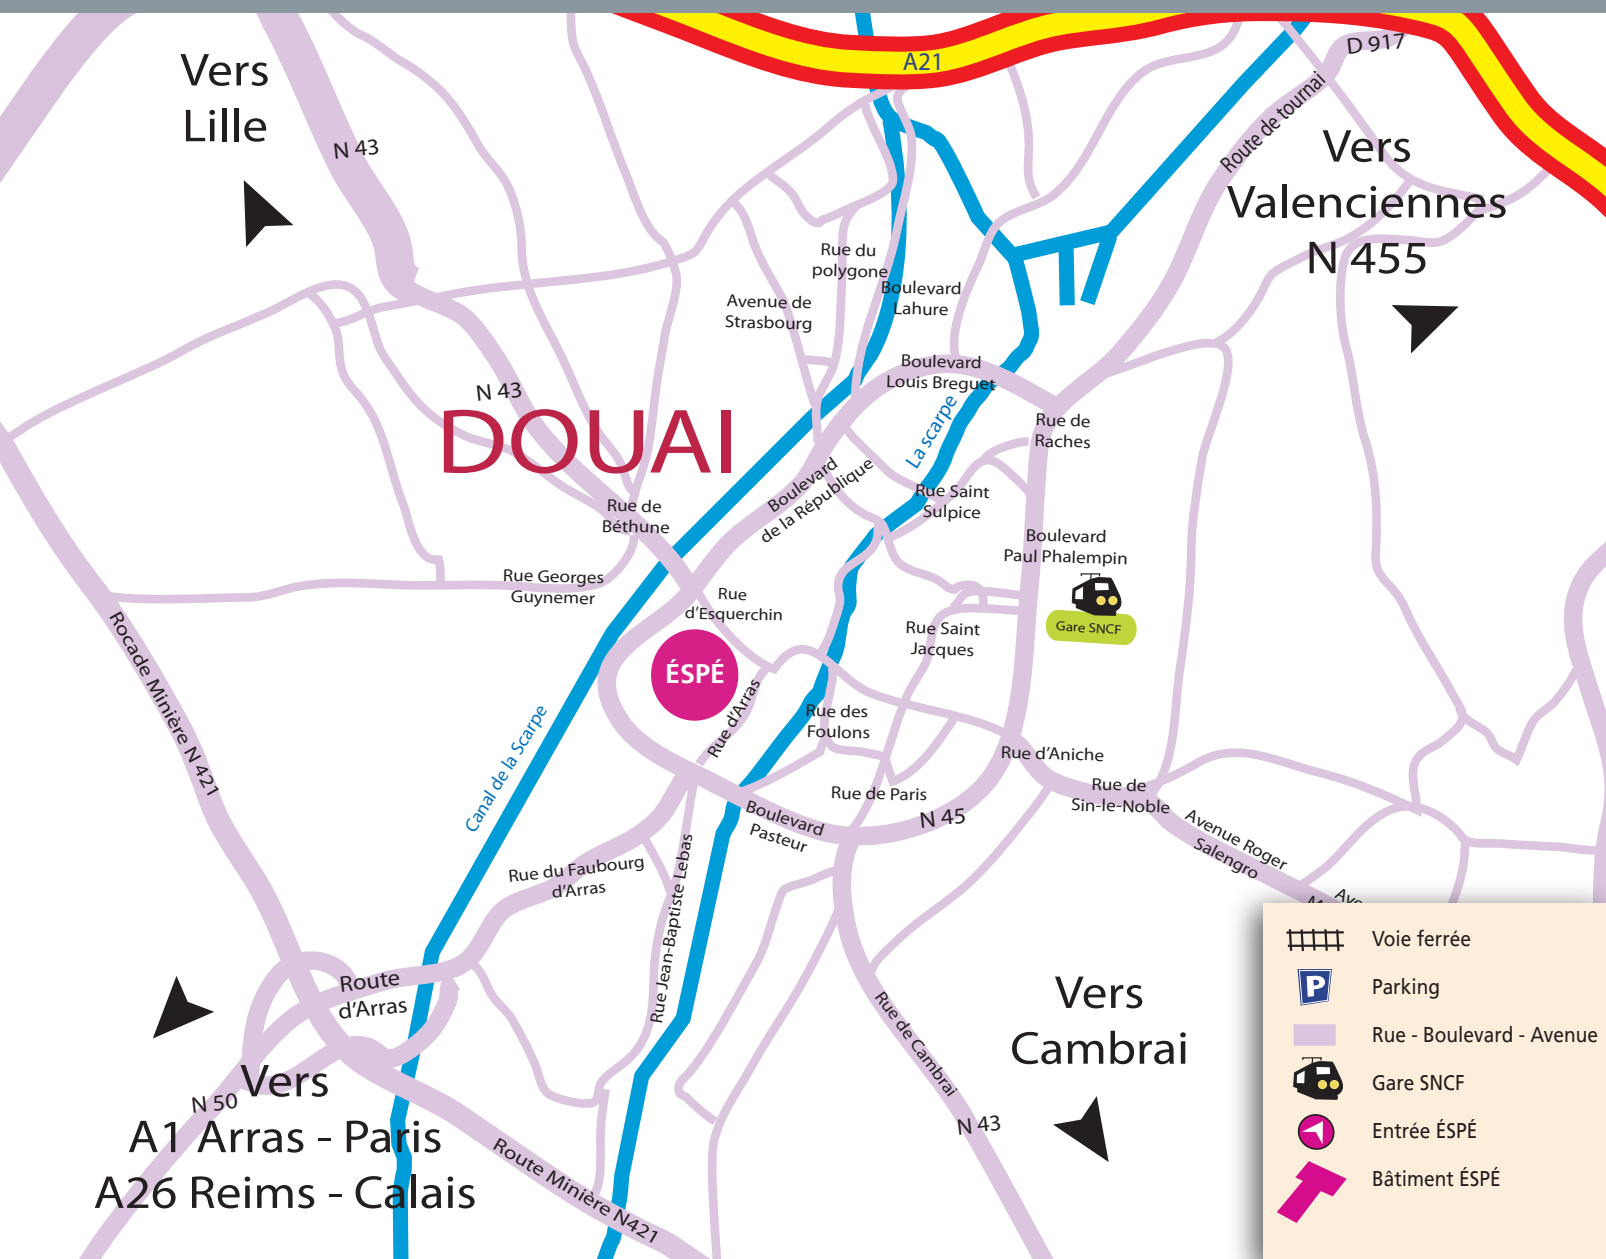

Site de Douai

Communauté
d'Universités et Établissements
Lille Nord de France

ÉSPÉ Lille Nord de France

Site de formation de Douai

161, rue d'Esquerchin
BP 80827 - 59508 Douai Cedex
Tél : 03 27 93 51 00
Fax : 03 27 93 51 49
www.espe-Inf.fr

POUR ACCÉDER AU SITE

● En voiture

Venant de LILLE

- Autoroute A1 vers PARIS
- A21 vers Douai
- Sortie 19 : Douai /Cambrai
- Puis N43 Sortie : Douai centre
- Arrivée au Pont d'Esquerchin

Venant de VALENCIENNES

- Autoroute A2 vers Paris
- Sortie 17 : Douai / Denain nouveau monde par l'A21
- Sortie 23 : Douai centre
- Puis D917
- A Douai, après le pont de Lille (chemin de fer), tourner à droite (Bd Vauban, Bd Bréguet, Bd de la République) jusqu'à la rue d'Esquerchin, à gauche.

Venant d'ARRAS

- N50 (tout droit jusqu'à la Porte d'Arras).
- A la Porte d'Arras, prendre à gauche rue d'Albergotti, puis à droite rue du 15ème Régiment d'Artillerie, puis à droite rue d'Esquerchin

Parking

1. Parkings gratuits à proximité du site :
2. parking de la faculté de droit (boulevard de la République)
   - parking de l'Orangerie (95 rue d'Esquerchin)

● A pied

- de la gare SNCF au site ÉSPÉ de Douai, environ 20 mn

● En tramway

- de la gare SNCF au site ÉSPÉ de Douai, environ 10 mn
- ligne A Guesnain Bougival - Douai
- Lycée Edmond Labbé
- Arrêt Faculté Alexis de Tocqueville

● GPS : 50°22 Nord / 3°04 Est