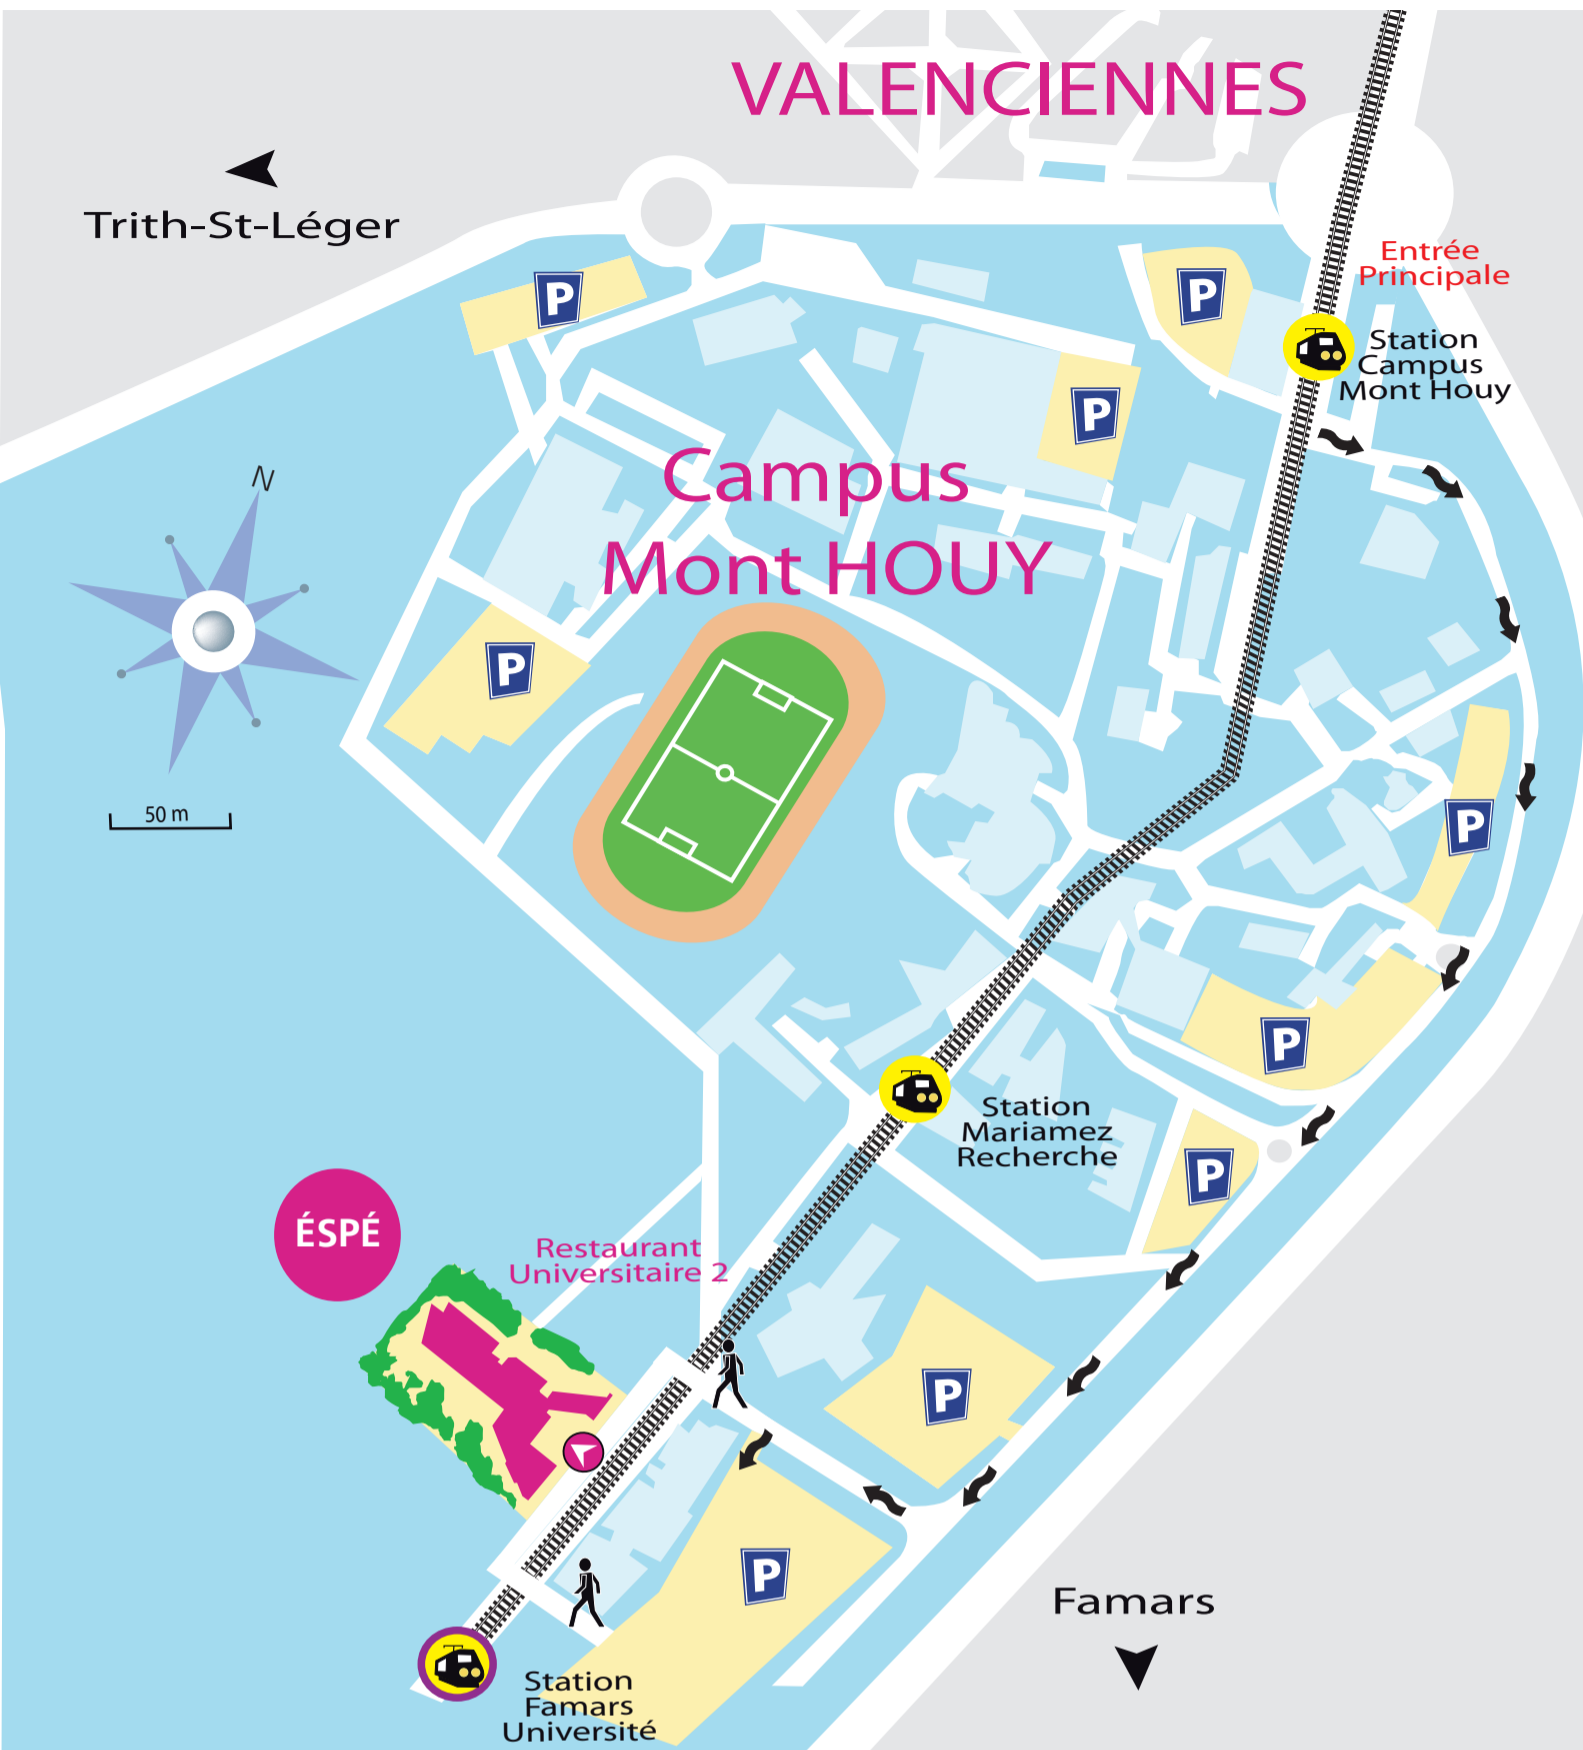

# Site de Valenciennes

Communauté  
d'Universités et Établissements  
Lille Nord de France

ÉSPÉ Lille Nord de France

Site de Valenciennes

Campus universitaire  
du Mont Houy  
BP 90357  
59304 FAMARS Cedex  
Tél : 03 27 28 87 37  
Fax : 03 27 28 87 38  
[www.espe-Inf.fr](http://www.espe-Inf.fr)

## POUR ACCÉDER AU SITE

● En voiture

Depuis Lille : Autoroute A2, sortie 21a  
"Université Mont Houy"  
Suivre Université "Mont Houy".

Par l'entrée principale de l'Université,  
longer le campus sur la gauche et suivre  
les indications  
"Restaurant Universitaire 2"

Garer votre véhicule et traverser la voie de  
tramway à pieds pour rejoindre l'entrée  
principale du site IUFM de Valenciennes.  
Situé entre le "Restaurant Universitaire 2"  
et la station "Famars Université".

● A pied

Tramway Direction « Université », station  
« Famars Université ».

● GPS : 50°21 Nord / 3°30 Est